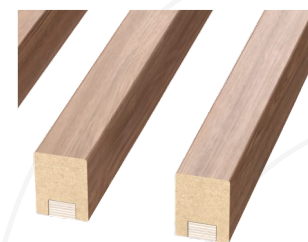

Стеновое оформление:
с помощью декоративных
и крепёжных реек