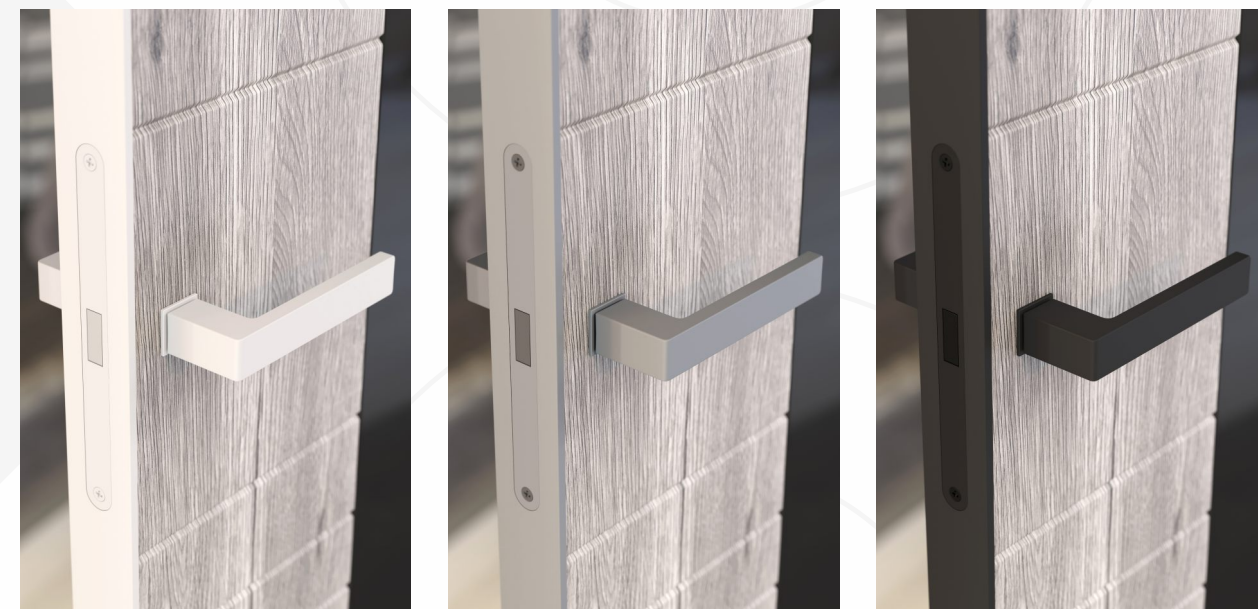

ВАРИАНТЫ ЦВЕТОВОГО ОФОРМЛЕНИЯ

Белая

Хром

Чёрная

Представленные изображения дверей и цветовой гаммы могут отличаться от реальных в связи с ограниченными возможностями цветопередачи при полиграфической печати.